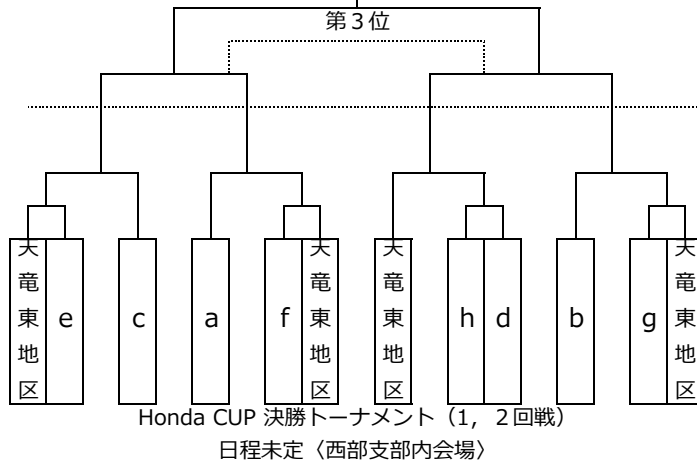

Honda CUP 51st
準決勝・3位決定戦・決勝

日程・場所未定

優勝

予選リーグ		
A	Honda	1
	泉FC	2
	フォルミーガ	3
	中郡FC	4
C	オイスカ	9
	与進AFC	10
	浜松大瀬SSS	11
	瑞穂SS	12
E	浜松河輪JFC	17
	飯田JFC	18
	フェスモーチェ	19
	相生FC	20

予選リーグ		
B	静大附属パープル	5
	北浜SC	6
	積志ブルー	7
	中ノ町SSS	8
D	サントス	13
	都田SSS	14
	浅間SSS	15
	浜松佐藤SC	16
F	浜松和田JFCブルー	21
	芳川北FC	22
	元城SC	23
	初生SC	24

O	湖西FCブルー	62
	アヴェニール	63
	天竜FC	64
	新居イエロー	65

P	船越	66
	城北	67
	浜松東SSS	68
	三ヶ日FC	69

- ・ 予選リーグ各ブロック1、2位のチームが県大会出場決定トーナメント進出、勝ち残りチームが Honda CUP 決勝トーナメントに進出する。
- ・ 予選リーグ枠はシードチームが各ブロック筆頭となるよう必要に応じてシードチームを抽選、以降複数参加チームから申込み順に抽選し決定する。
- ・ 複数参加チームの予選リーグは別ブロックに入るよう抽選するが、トーナメント戦以降はこの限りではない。
- ・ 県大会出場決定トーナメント枠は、予選リーグA~Hブロック1位は固定、その他は抽選により決定する。
- ・ 枠内はブロック責任チーム