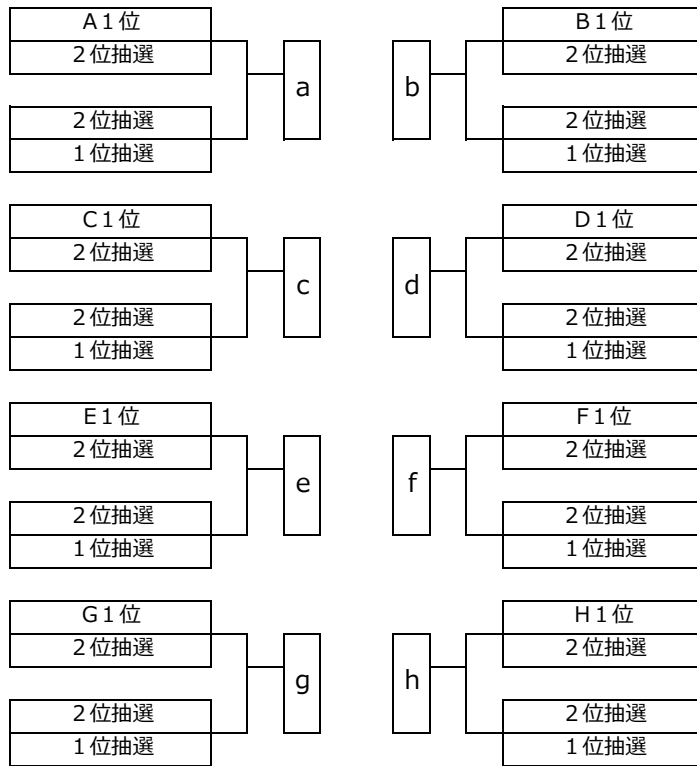

Honda CUP 51st
準決勝・3位決定戦・決勝

日程・場所未定

優勝

予選リーグ		
A	Honda	1
	泉FC	2
	フォルミーガ	3
	中郡FC	4
C	オイスカ	9
	与進AFC	10
	浜松大瀬SSS	11
	瑞穂SS	12
E	浜松河輪JFC	17
	飯田JFC	18
	フェスモーチェ	19
	相生FC	20

予選リーグ		
B	静大附属パープル	5
	北浜SC	6
	積志ブルー	7
	中ノ町SSS	8
D	サントス	13
	都田SSS	14
	浅間SSS	15
	浜松佐藤SC	16
F	浜松和田JFCブルー	21
	芳川北FC	22
	元城SC	23
	初生SC	24

G	新居グリーン	25
	浜松和地SSS	26
	浜松西	27
	笠井FC	28
	湖西FCホワイト	29

浜松地区県大会出場決定トーナメント
12月4日(日)、12日(日) Honda 細江グラウンド

H	パラヴェンセル	30
	葵が丘SSS	31
	佐鳴台SSS	32
	いさみ	33
	可美SSS	34

I	聖隷JFC	35
	浜松和田JFCスター	36
	TOMITSUKA	37
	浜松蒲JSC	38
	モラル90	39

O	湖西FCブルー	62
	アヴェニール	63
	天竜FC	64
	新居イエロー	65

P	船越	66
	城北	67
	浜松東SSS	68
	三ヶ日FC	69

- ・ 予選リーグ各ブロック1、2位のチームが県大会出場決定トーナメント進出、勝ち残りチームが Honda CUP 決勝トーナメントに進出する。
- ・ 予選リーグ枠はシードチームが各ブロック筆頭となるよう必要に応じてシードチームを抽選、以降複数参加チームから申込み順に抽選し決定する。
- ・ 複数参加チームの予選リーグは別ブロックに入るよう抽選するが、トーナメント戦以降はこの限りではない。
- ・ 県大会出場決定トーナメント枠は、予選リーグA~Hブロック1位は固定、その他は抽選により決定する。
- ・ 枠内はブロック責任チーム